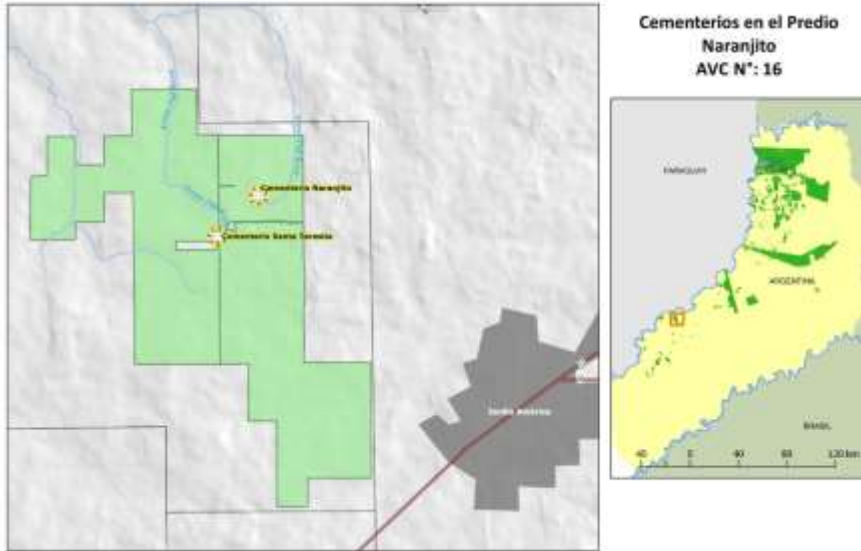

Ubicación

Municipio de Jardín América, provincia de Misiones, Argentina. Estas dos áreas se encuentran en el predio Naranjito, una limitando con una plantación de eucaliptos y ocupa un área de 100m²; el otro sector de cementerio se ubica en una faja ecológica y ocupa una superficie de 150m².

**Valores de
Conservación**

AVC6: Dos cementerios, en uno se identifican 24 tumbas, la más antigua con fecha de 1961, la mayoría son niños, no se identificaron tumbas recientes. En el otro se identificaron un total de 49 tumbas, la más antigua data del año 1950 y la más reciente del 1970, tampoco está en uso.