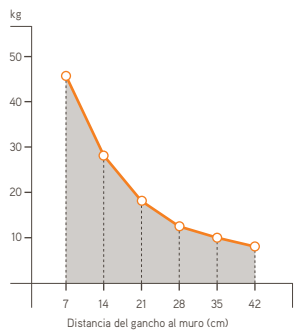

Las medidas y características técnicas pueden ser modificadas sin previo aviso.