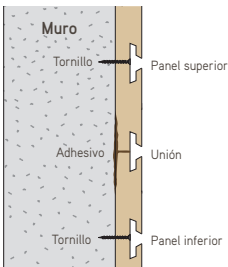

VENTAJAS DEL PRODUCTO

- Optimiza el aprovechamiento de espacios para la exhibición de productos, tales como chaquetas, camisas, zapatos, zapatillas, carteras, cinturones, gorros, juguetes, raquetas, herramientas y libros, entre otros.
- Destaca los productos exhibidos, combinando lo práctico con lo decorativo.
- Fácil y rápido de instalar.
- 100% reinstalable y aprovechable.

PRINCIPALES APLICACIONES

- Exhibición de productos.
- Decoración de interiores.

RECOMENDACIONES

- Aplicar en lugares libres de humedad.
- Su diseño y formato permite aplicarlo tanto en posición vertical como horizontal.
- Se puede instalar directamente en superficies como madera, yeso cartón, hormigón o albañilería.
- Para fijarlo, se recomienda usar tornillos de cuerpo recto máximo N° 8. Atornillar a través de la ranura (Fig. 1).
- En la unión de dos paneles, utilice preferentemente adhesivo (Fig. 2).

ALMACENAMIENTO

- Los tableros deben almacenarse en forma horizontal y elevados del piso, usando soportes de igual altura.
- Almacenar bajo techo en lugares frescos, secos y que no estén expuestos al sol.
- Evitar golpes que puedan dañar los bordes de los tableros.

ESPECIFICACIONES TÉCNICAS				
Producto	Dimensiones			Terminación
	espesor mm	largo m	ancho m	
TRUPÁN Ranurado	18	2,44	1,52	Desnudo - Melamina Blanca

DETALLE DE INSTALACIÓN **CARGA MÁXIMA RECOMENDADA**

Fig. 1