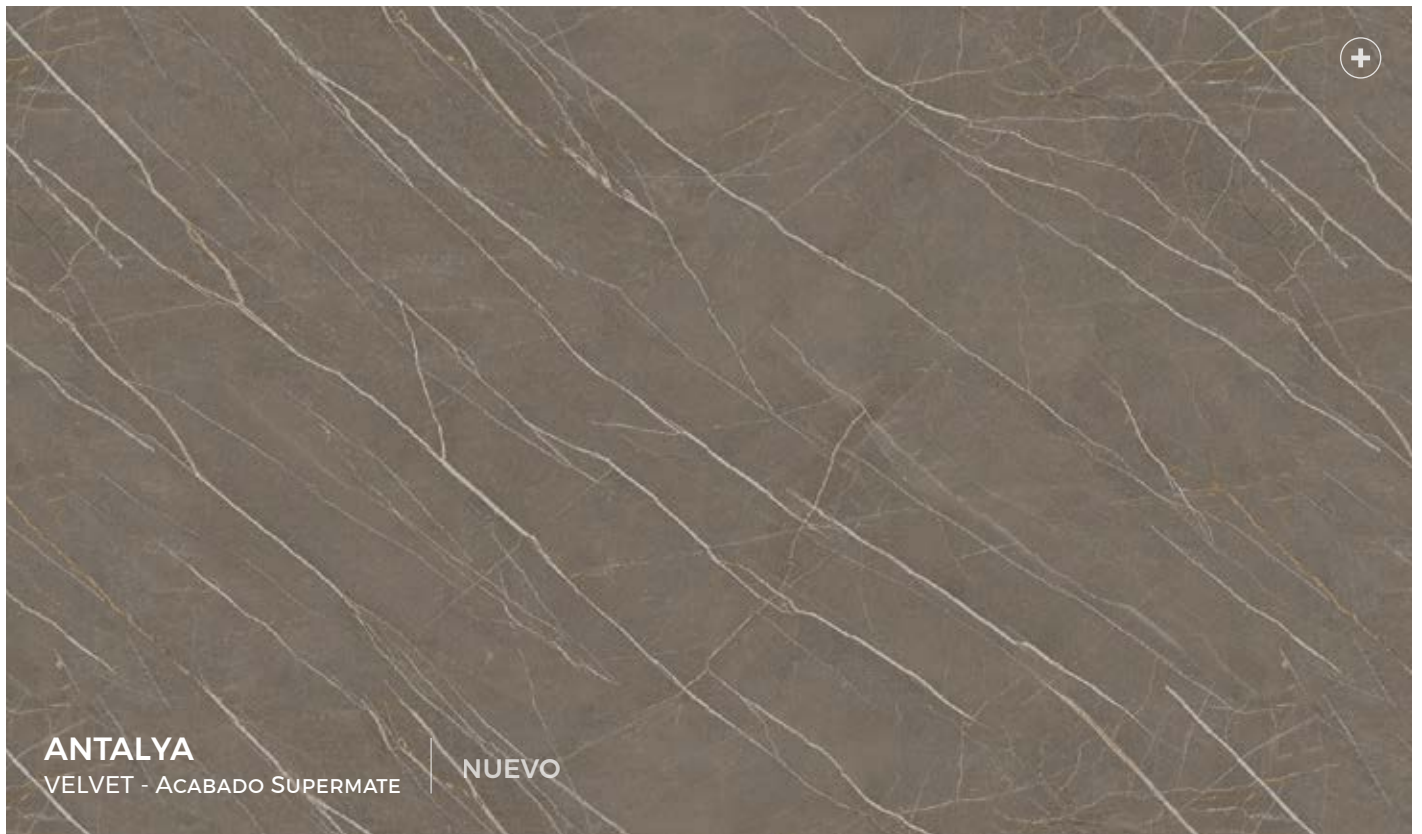

*Diseños de vanguardia
para crear nuevas experiencias.*

Metalizados

Un toque de brillo satinado que le otorga ese sofisticado aspecto metalizado que los caracteriza.

Marmolados

Diseños marmolados con **textura supermate** que combinan a la perfección con cualquier material y color.

Maderados

Variedad de diseños maderados en **diversos tonos y tipos de vetas** para combinar y crear ambientes de tendencia.

NOGAL TERRACOTA
SOFTWOOD

LEGNO
SOFTWOOD

CENDRA ESCANDINAVO
MATE NATURAL

TEKA ÁRTICO
SOFTWOOD